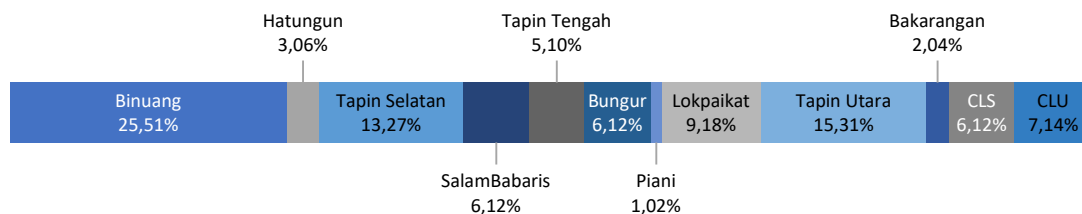

Tabel 11.1.1 Data Jumlah Menara BTS Swasta berdasarkan Kecamatan di Kabupaten Tapin Tahun 2021.

No.	Kecamatan	Jumlah	Persentase
(1)	(2)	(3)	(4)
1	Binuang	25	25,51%
2	Hatungun	3	3,06%
3	Tapin Selatan	13	13,27%
4	SalamBabaris	6	6,12%
5	Tapin Tengah	5	5,10%
6	Bungur	6	6,12%
7	Piani	1	1,02%
8	Lokpaikat	9	9,18%
9	Tapin Utara	15	15,31%
10	Bakarangan	2	2,04%
11	Candi Laras Selatan	6	6,12%
12	Candi Laras Utara	7	7,14%
	Tapin	98	100,00%

Diagram 11.1.1.1 Jumlah Menara BTS Swasta berdasarkan Kecamatan di Kabupaten Tapin Tahun 2021.

Diagram 11.1.1.2 Persentase Jumlah Menara BTS Swasta Tapin berdasarkan Kecamatan di Kabupaten Tapin Tahun 2021.