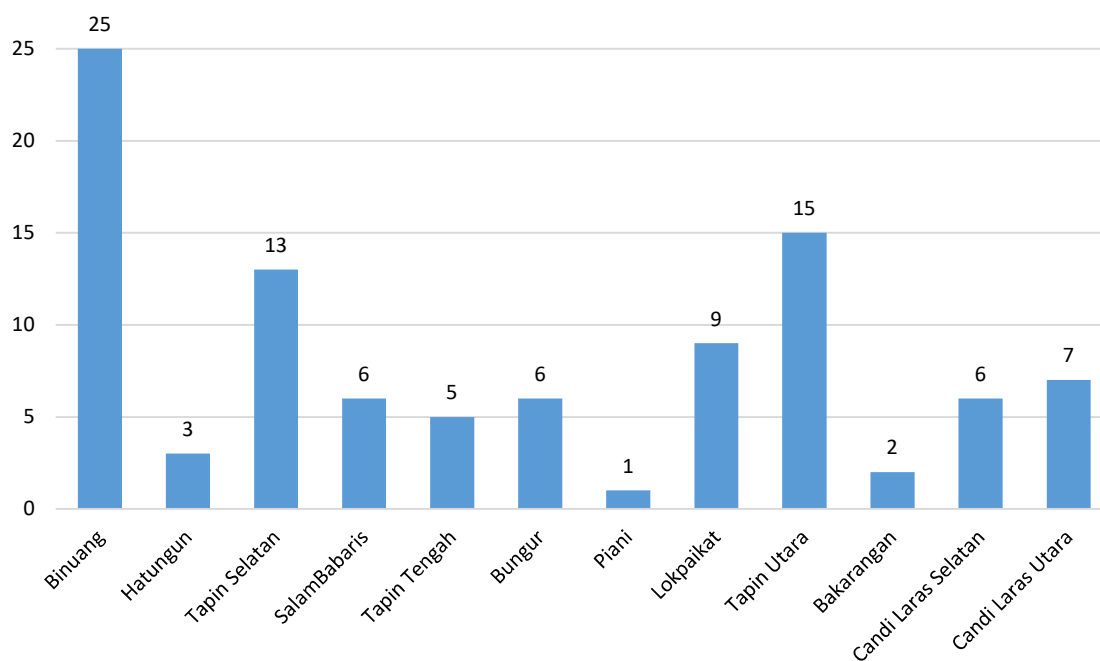

Tabel 11.1.1 Data Jumlah Menara BTS Swasta berdasarkan Kecamatan di Kabupaten Tapin Tahun 2021.

No.	Kecamatan	Jumlah	Persentase
(1)	(2)	(3)	(4)
1	Binuang	25	25,51%
2	Hatungun	3	3,06%
3	Tapin Selatan	13	13,27%
4	SalamBabaris	6	6,12%
5	Tapin Tengah	5	5,10%
6	Bungur	6	6,12%
7	Piani	1	1,02%
8	Lokpaikat	9	9,18%
9	Tapin Utara	15	15,31%
10	Bakarangan	2	2,04%
11	Candi Laras Selatan	6	6,12%
12	Candi Laras Utara	7	7,14%
	Tapin	98	100,00%

Diagram 11.1.1.1 Jumlah Menara BTS Swasta berdasarkan Kecamatan di Kabupaten Tapin Tahun 2021.

Diagram 11.1.1.2 Persentase Jumlah Menara BTS Swasta Tapin berdasarkan Kecamatan di Kabupaten Tapin Tahun 2021.