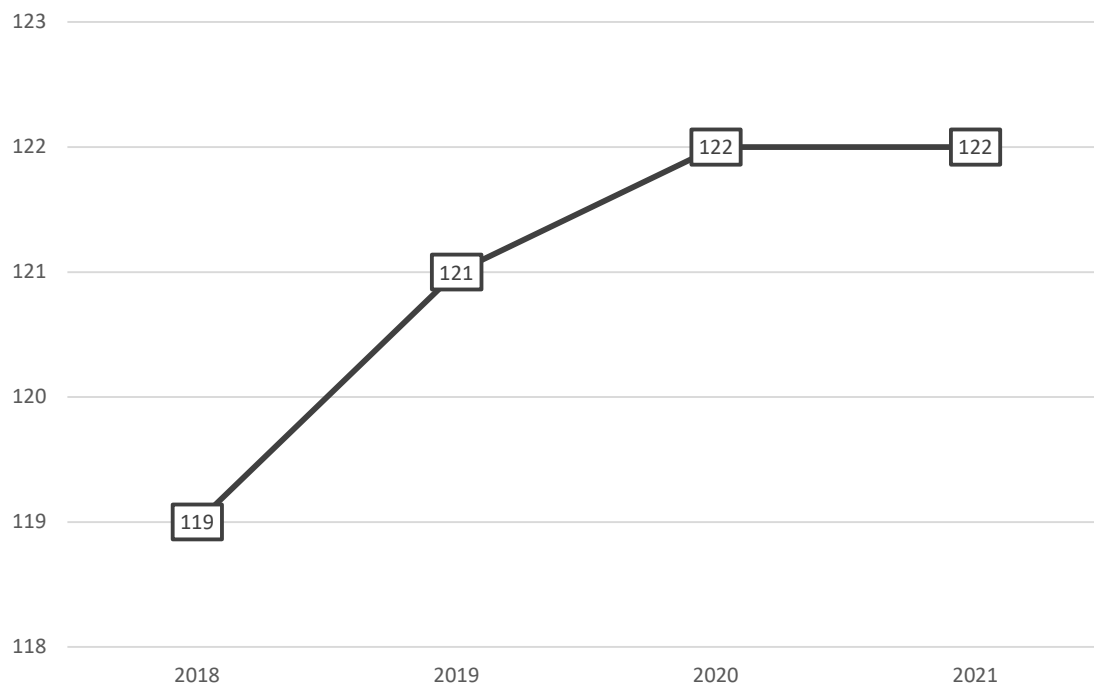

Tabel 27.1.3 Jumlah Koperasi Aktif Menurut Kecamatan di Kabupaten Tapin Tahun 2018-2021.

No.	Kecamatan	Tahun			
		2018	2019	2020	2021
(1)	(2)	(3)	(4)	(5)	(6)
1	Binuang	13	13	13	13
2	Hatungun	1	1	1	1
3	Tapin Selatan	13	13	13	13
4	Salam Babaris	3	3	3	3
5	Tapin Tengah	8	8	8	8
6	Bungur	7	7	7	7
7	Piani	5	5	5	5
8	Lokpaikat	5	5	5	5
9	Tapin Utara	47	49	50	50
10	Bakarangan	3	3	3	3
11	Candi Laras Selatan	2	2	2	2
12	Candi Laras Utara	12	12	12	12
	Tapin	119	121	122	122

Diagram 27.1.3 Jumlah Koperasi Aktif di Kabupaten Tapin Tahun 2018-2021.