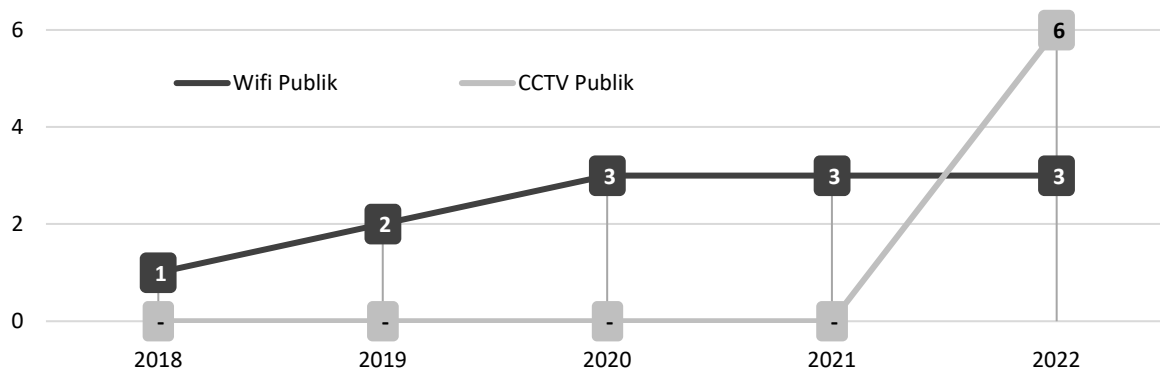

Tabel 12.8 Jumlah Wifi Publik dan CCTV Publik di Kabupaten Tapin Tahun 2018-2022.

| No. | Tahun | Wifi Publik | CCTV Publik |
|-----|-------|-------------|-------------|
| (1) | (2) | (3) | (4) |
| 1 | 2018 | 1 | - |
| 2 | 2019 | 2 | - |
| 3 | 2020 | 3 | - |
| 4 | 2021 | 3 | - |
| 5 | 2022 | 3 | 6 |